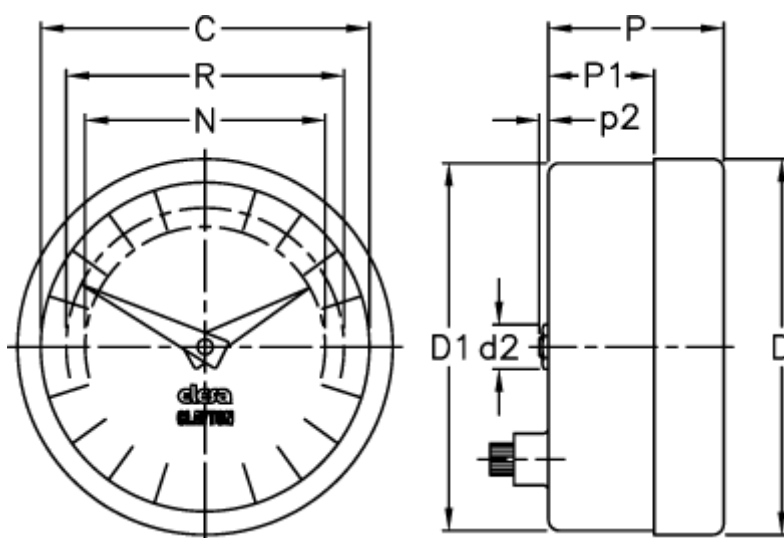

Varenummer: 2307024941
Beskrivelse: E+G Indikator
PA02-0072-D

Mål

C = 60

R = 51

D = 68.4

D1 = 67.0

d2 = 8

N = 44

P = 32

P1 = 19.3

p2 = 1.0